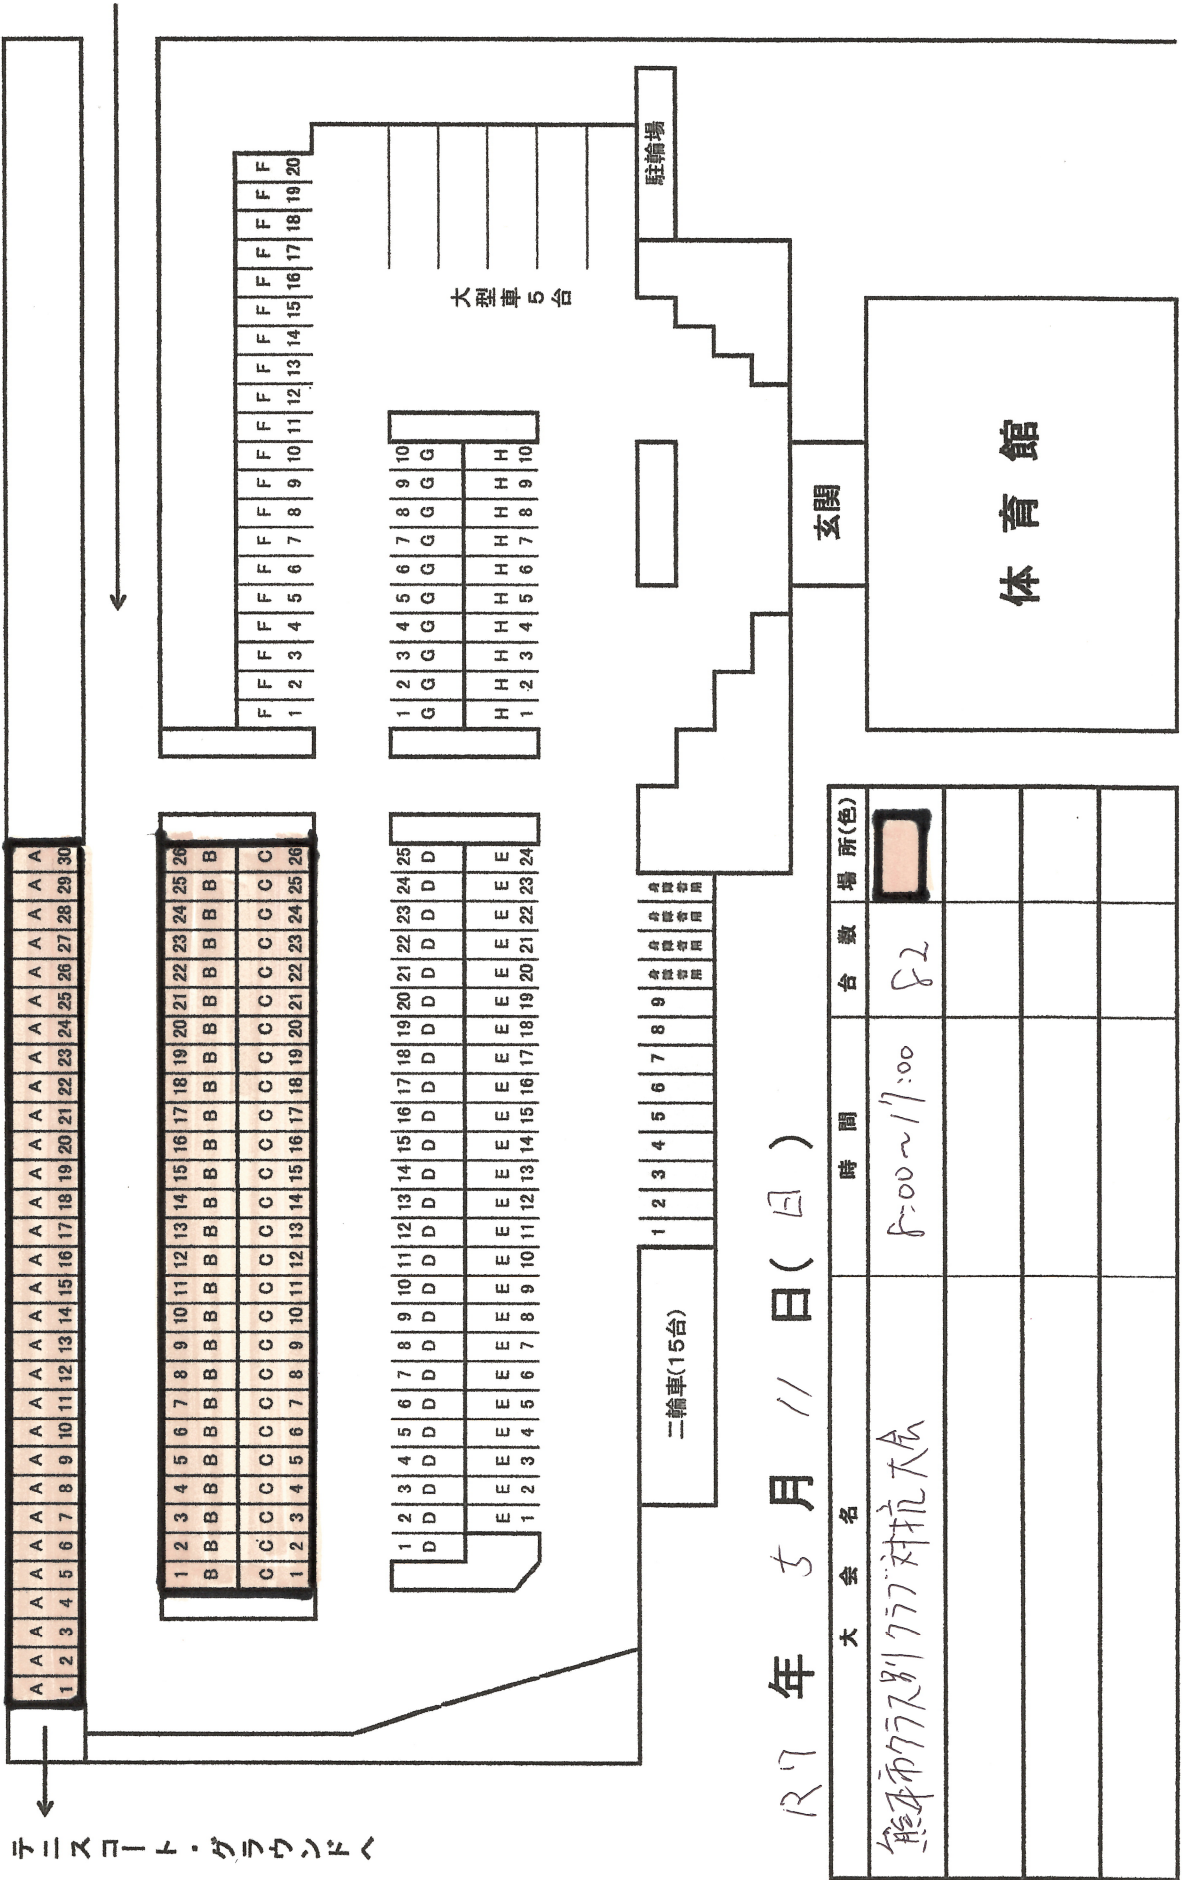

# 植木中央公園運動施設 駐車場図

(※駐車場には英数字は書いてありません。)

R7 年 5 月 11 日 (日)

大会名	時間	台数	場所(色)
熊本市ｸﾞﾗｽﾞｽｸｰﾙｸﾗﾌﾞ対抗大会	8:00~17:00	82	<span style="background-color: #f4a460; border: 1px solid black; display: inline-block; width: 20px; height: 10px;"></span>